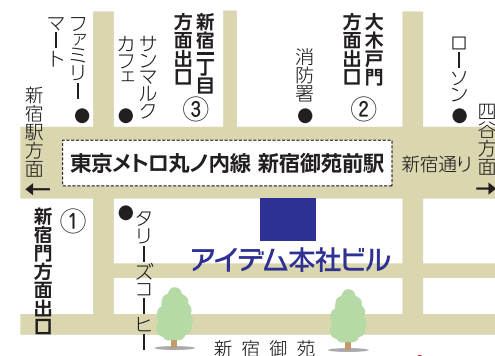

光ものがたり

小宮山豊 写真展

2024年12月12日(木)～12月18日(水)

AM10:00～PM6:00

最終日はPM3:00まで

日曜休館 / 入場無料

アイテムフォトギャラリー「シリウス」

アイテムフォトギャラリー「シリウス」

〒160-0022 東京都新宿区新宿1-4-10 アイテム本社ビル2F
tel.03-3350-1211 fax.03-3350-1240

東京メトロ丸ノ内線「新宿御苑前」駅

- ①新宿門方面出口より徒歩2分
- ②大木戸門方面出口より徒歩2分
- ③新宿一丁目方面出口より徒歩2分
※エレベーター有

[sirius]
AIDEM PHOTO GALLERY

<https://www.photo-sirius.net>